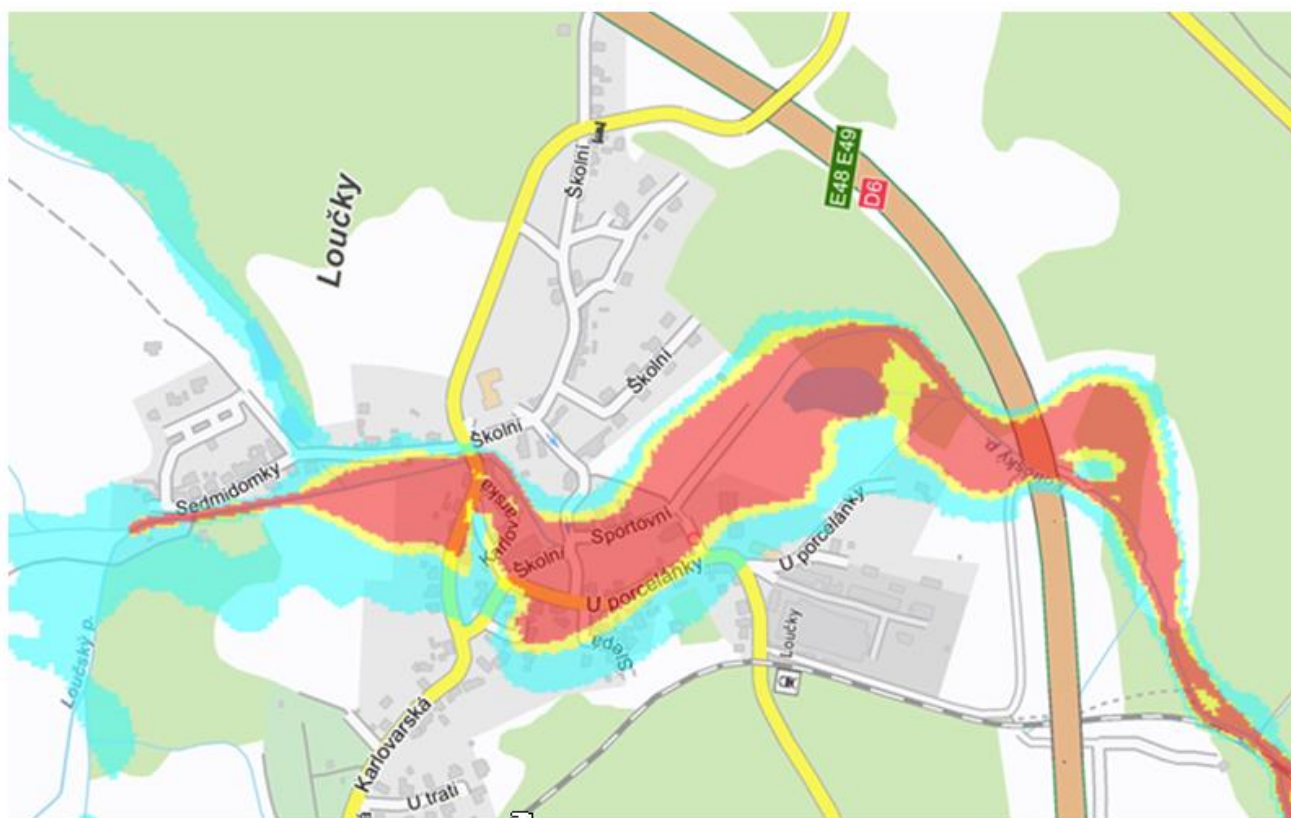

# Město Nové Sedlo

Masarykova 502, 357 34 Nové Sedlo

### Na akci: Pojištění majetku a odpovědnosti Města Nové Sedlo

Dotaz dne 18. 10. 2023

- 1) Je možné doplnit přiložený seznam o ulici a č. pop. (nebo parcelní není li č. pop, ev. jiné dle KN) ?
- 2) Dovolíme si požádat o upřesnění: „Která místa se nacházejí v obci Loučky, s ohledem na povodňové mapy ČR s ČAP 3-4 ?