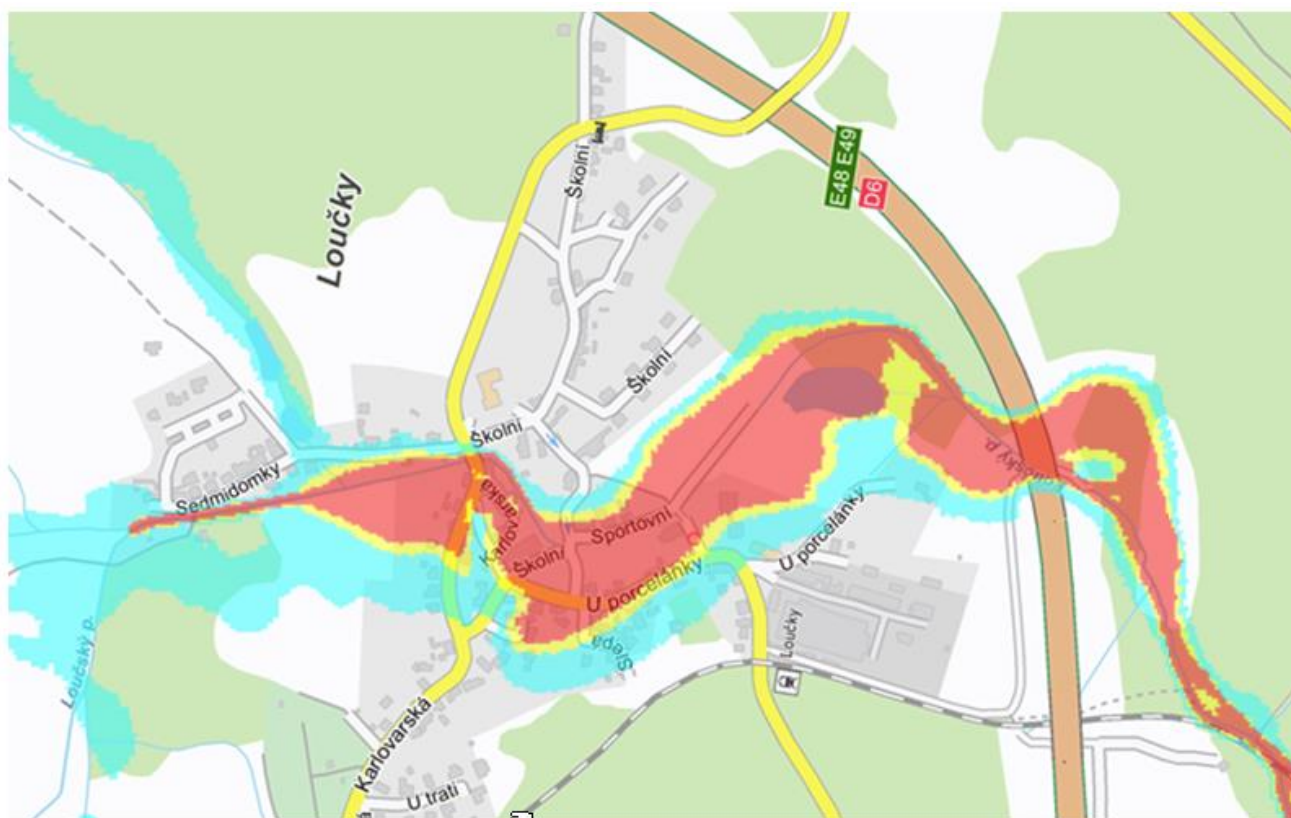

Město Nové Sedlo

Masarykova 502, 357 34 Nové Sedlo

OPRAVA - Vysvětlení zadávací dokumentace – dotaz č. 2

Na akci: Pojištění majetku a odpovědnosti Města Nové Sedlo

Dotaz dne 18. 10. 2023

1) Je možné doplnit příložený seznam o ulici a č. pop. (nebo parcelní není li č. pop, ev. jiné dle KN) ?

2) Dovolíme si požádat o upřesnění: „Která místa se nacházejí v obci Loučky, s ohledem na povodňové mapy ČR s ČAP 3-4 ?

Odpověď dne 20. 10. 2023

Přílohou dokládáme Upřesněný seznam míst pojištění – viz dotaz č. 1 - doplnění umístění ocelová hala.

K dotazu č. 2 sdělujeme:

Z mapového podkladu vyplývá, že min. níže uvedené objekty se nacházejí v lokalitě Loučky ČAP 3-4:

- Dům pečovatelské služby Loučky, U Porcelánky 149, Nová cena 23.250.000Kč (2 budovy: přední dům v ČAP2-průchod v ČAP3 – zadní panelového typu v ČAP4);
- Dále některé menší stavby typu dětské hřiště, osvětlení, zastávka BUS apod., nižší hodnotou, se mohou vyskytovat v dané lokalitě Loučky, ul. Karlovarská/ Školní/ Sportovní/ U Porcelánky ČAP 2-4