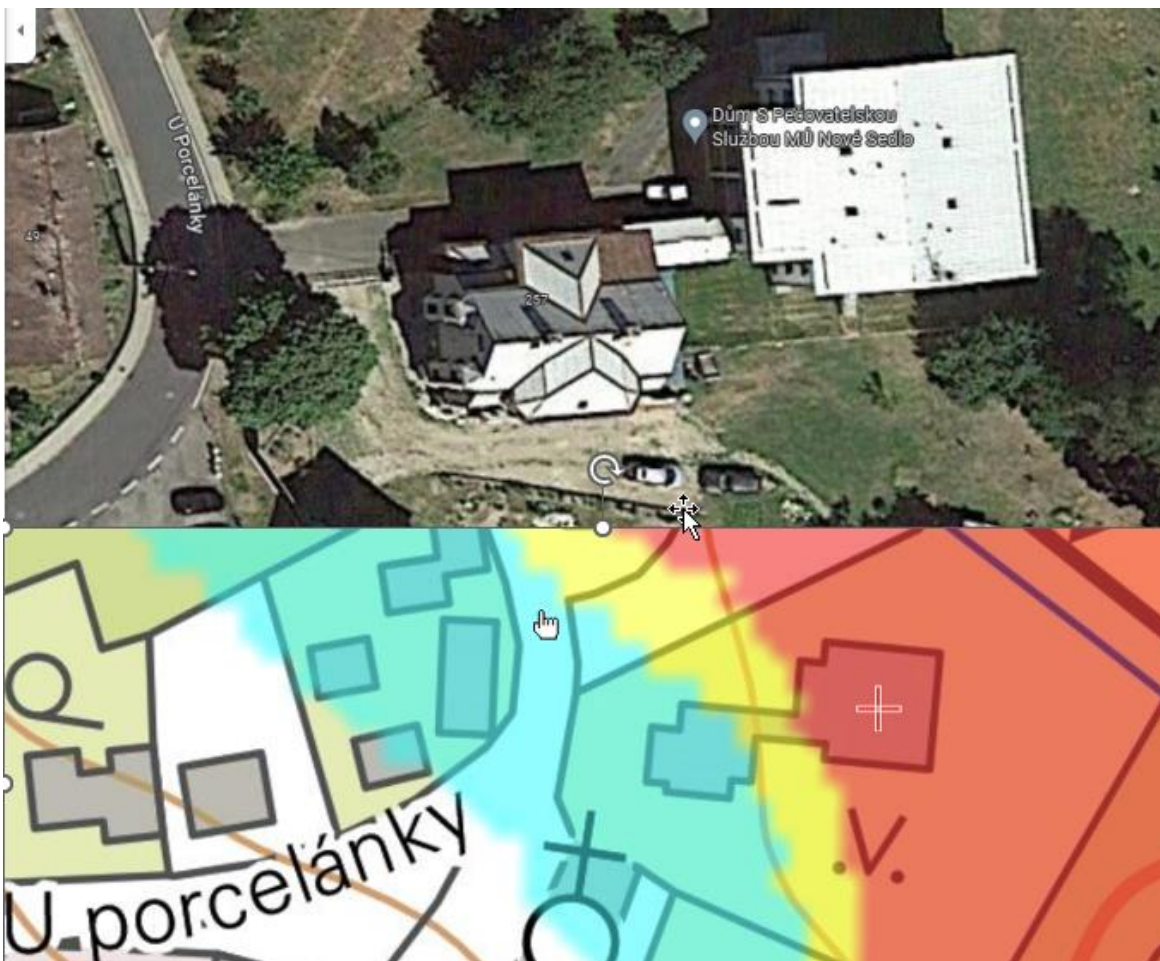

2) Dovolíme si požádat o upřesnění: „Která místa se nacházejí v obci Loučky, s ohledem na povodňové mapy ČR s ČAP 3-4 ?

Odpověď dne 20. 10. 2023

Přílohou dokládáme Upřesněný seznam míst pojištění – viz dotaz č. 1 - doplnění umístění ocelová hala.

K dotazu č. 2 sdělujeme:

Z mapového podkladu vyplývá, že min. níže uvedené objekty se nacházejí v lokalitě Loučky ČAP 3-4:

- Dům pečovatelské služby Loučky, U Porcelánky 149, Nová cena 23.250.000Kč (2 budovy: přední dům v ČAP2-průchod v ČAP3 – zadní panelového typu v ČAP4);
- Dále některé menší stavby typu dětské hřiště, osvětlení, zastávka BUS apod., nižší hodnotou, se mohou vyskytovat v dané lokalitě Loučky, ul. Karlovarská/ Školní/ Sportovní/ U Porcelánky ČAP 2-4