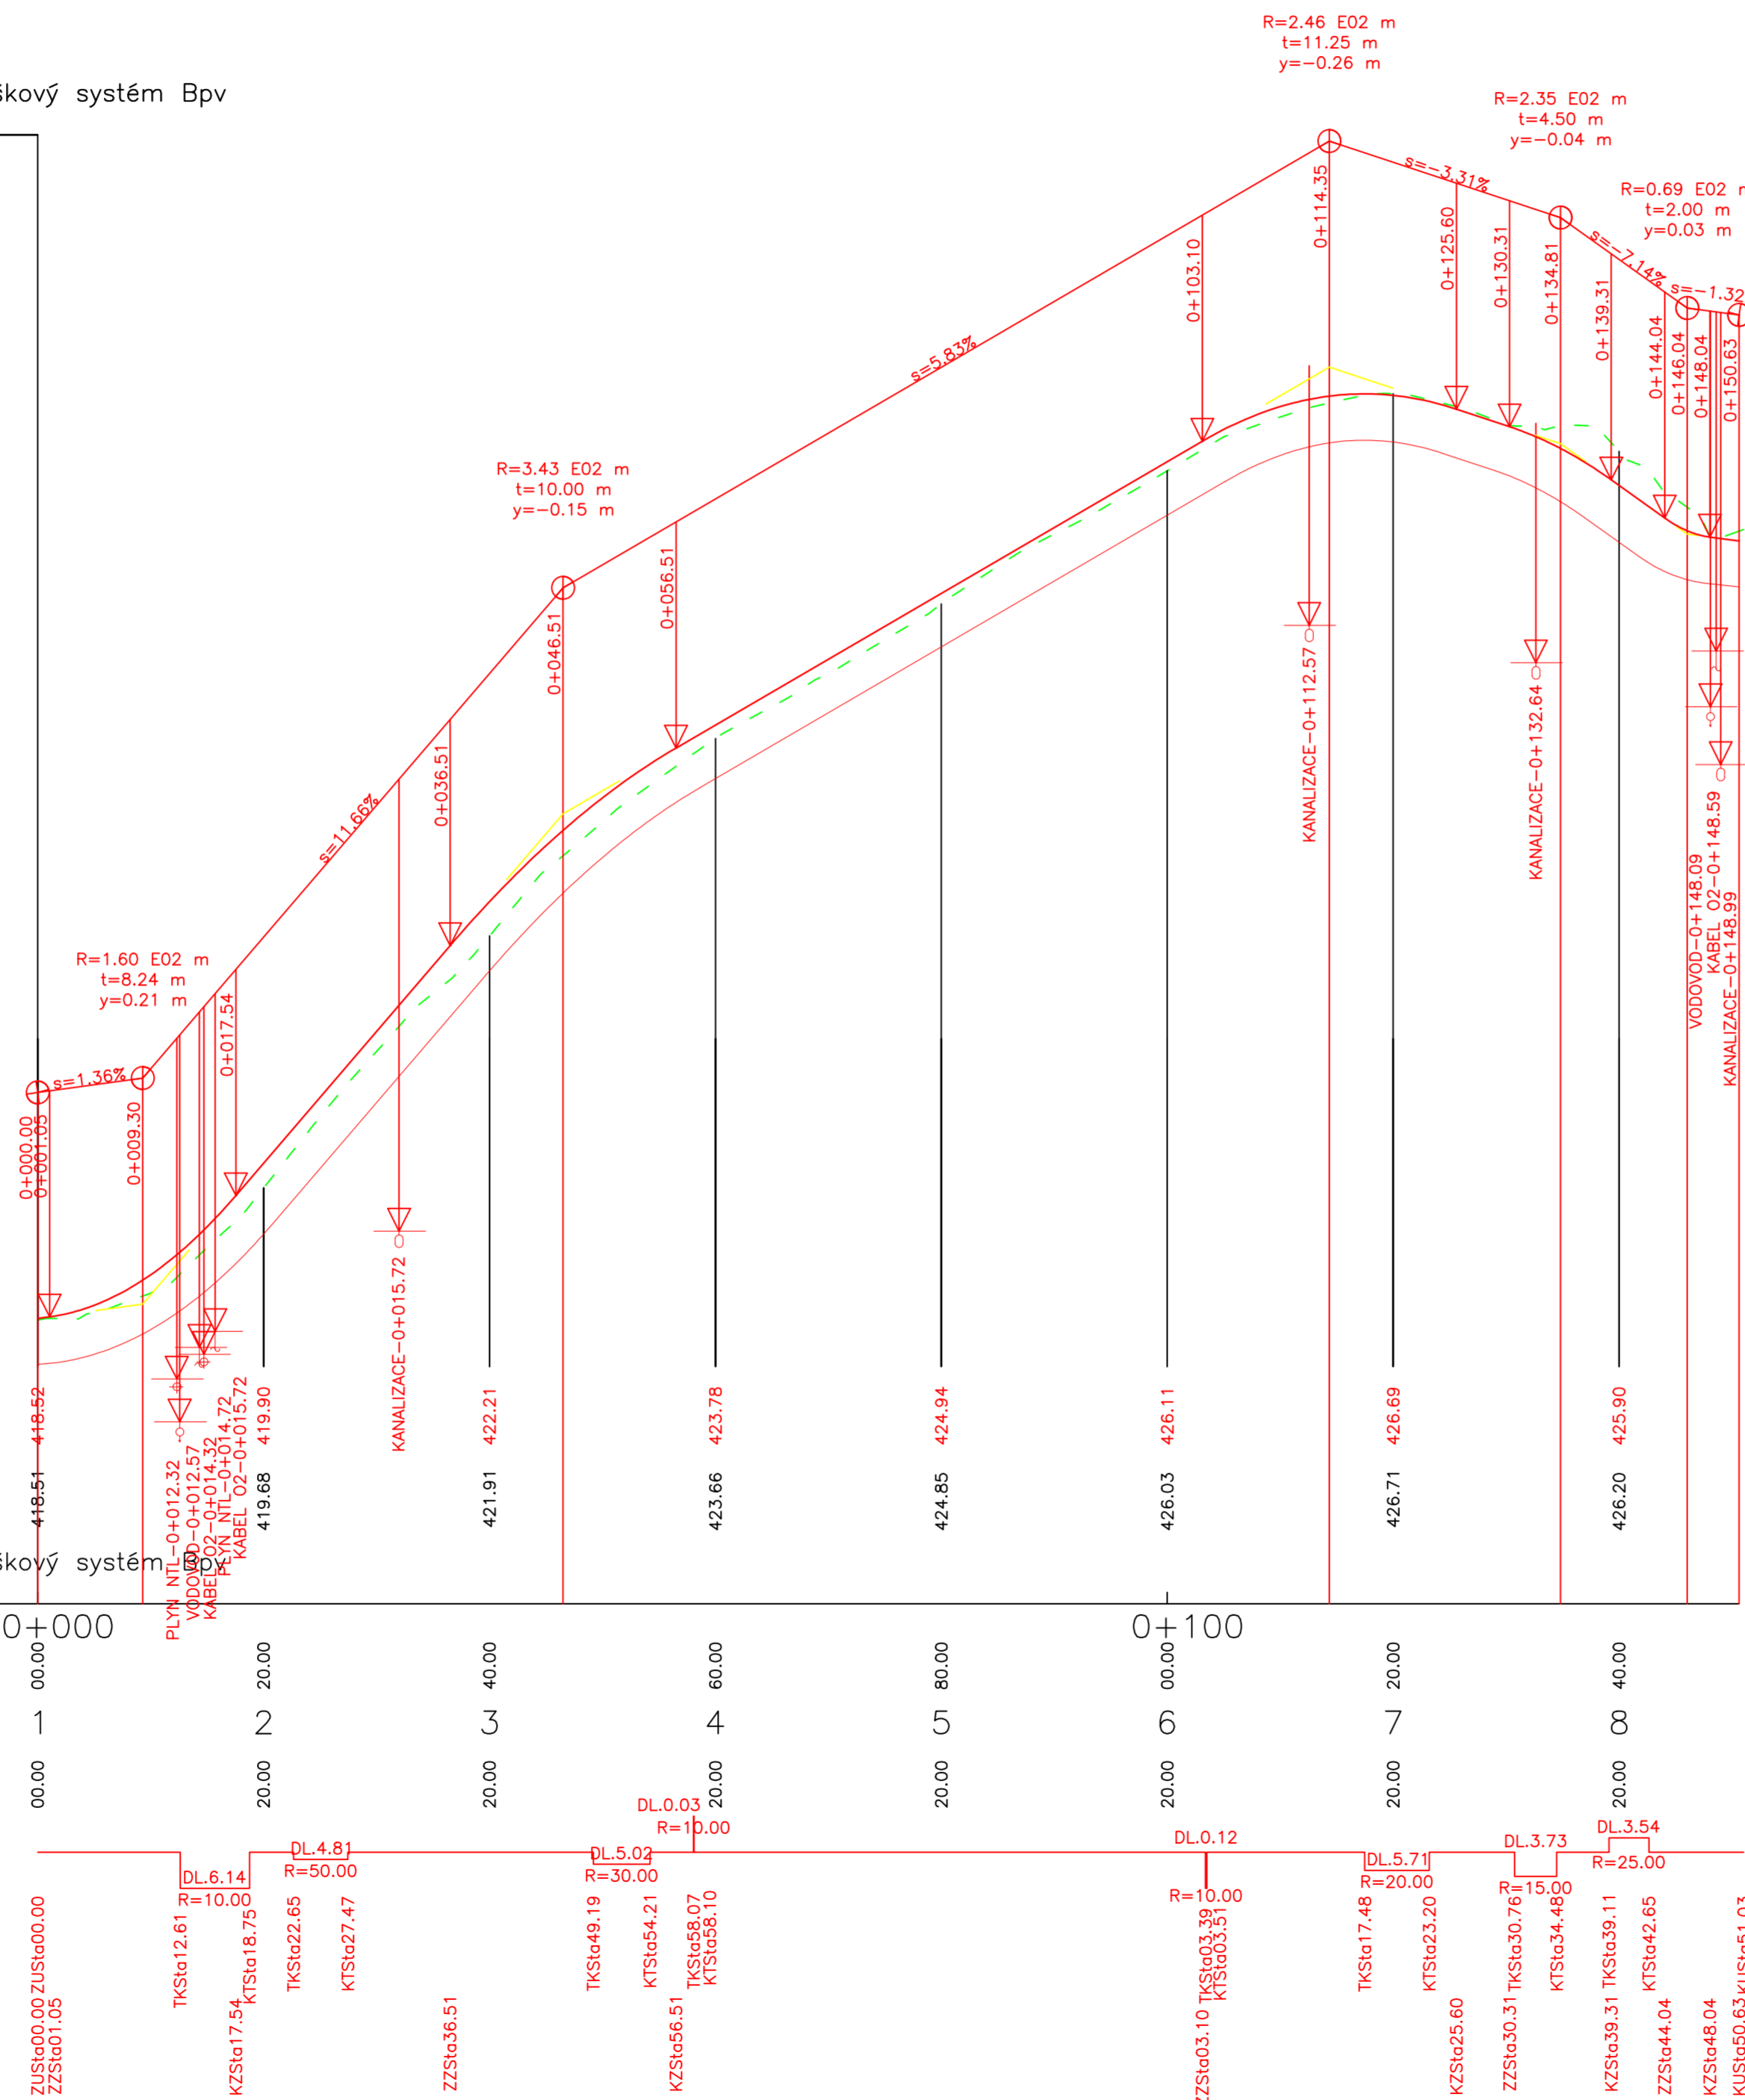

SO 101 - OSA 1

429.00 Výškový systém Bpv

KÓTY NIVELETY:

osa 416.00
Výškový systém
SROVNÁVACÍ ROVINA:

Staničení v (m):

ČÍSLO PŘÍČNÝCH ŘEZŮ:

VZDÁLENOST PŘÍČNÝCH ŘEZŮ:

SMĚROVÉ POMĚRY:

DŮLEŽITÉ BODY SMĚROVÉHO ŘEŠENÍ:

DŮLEŽITÉ BODY VÝŠKOVÉHO ŘEŠENÍ: