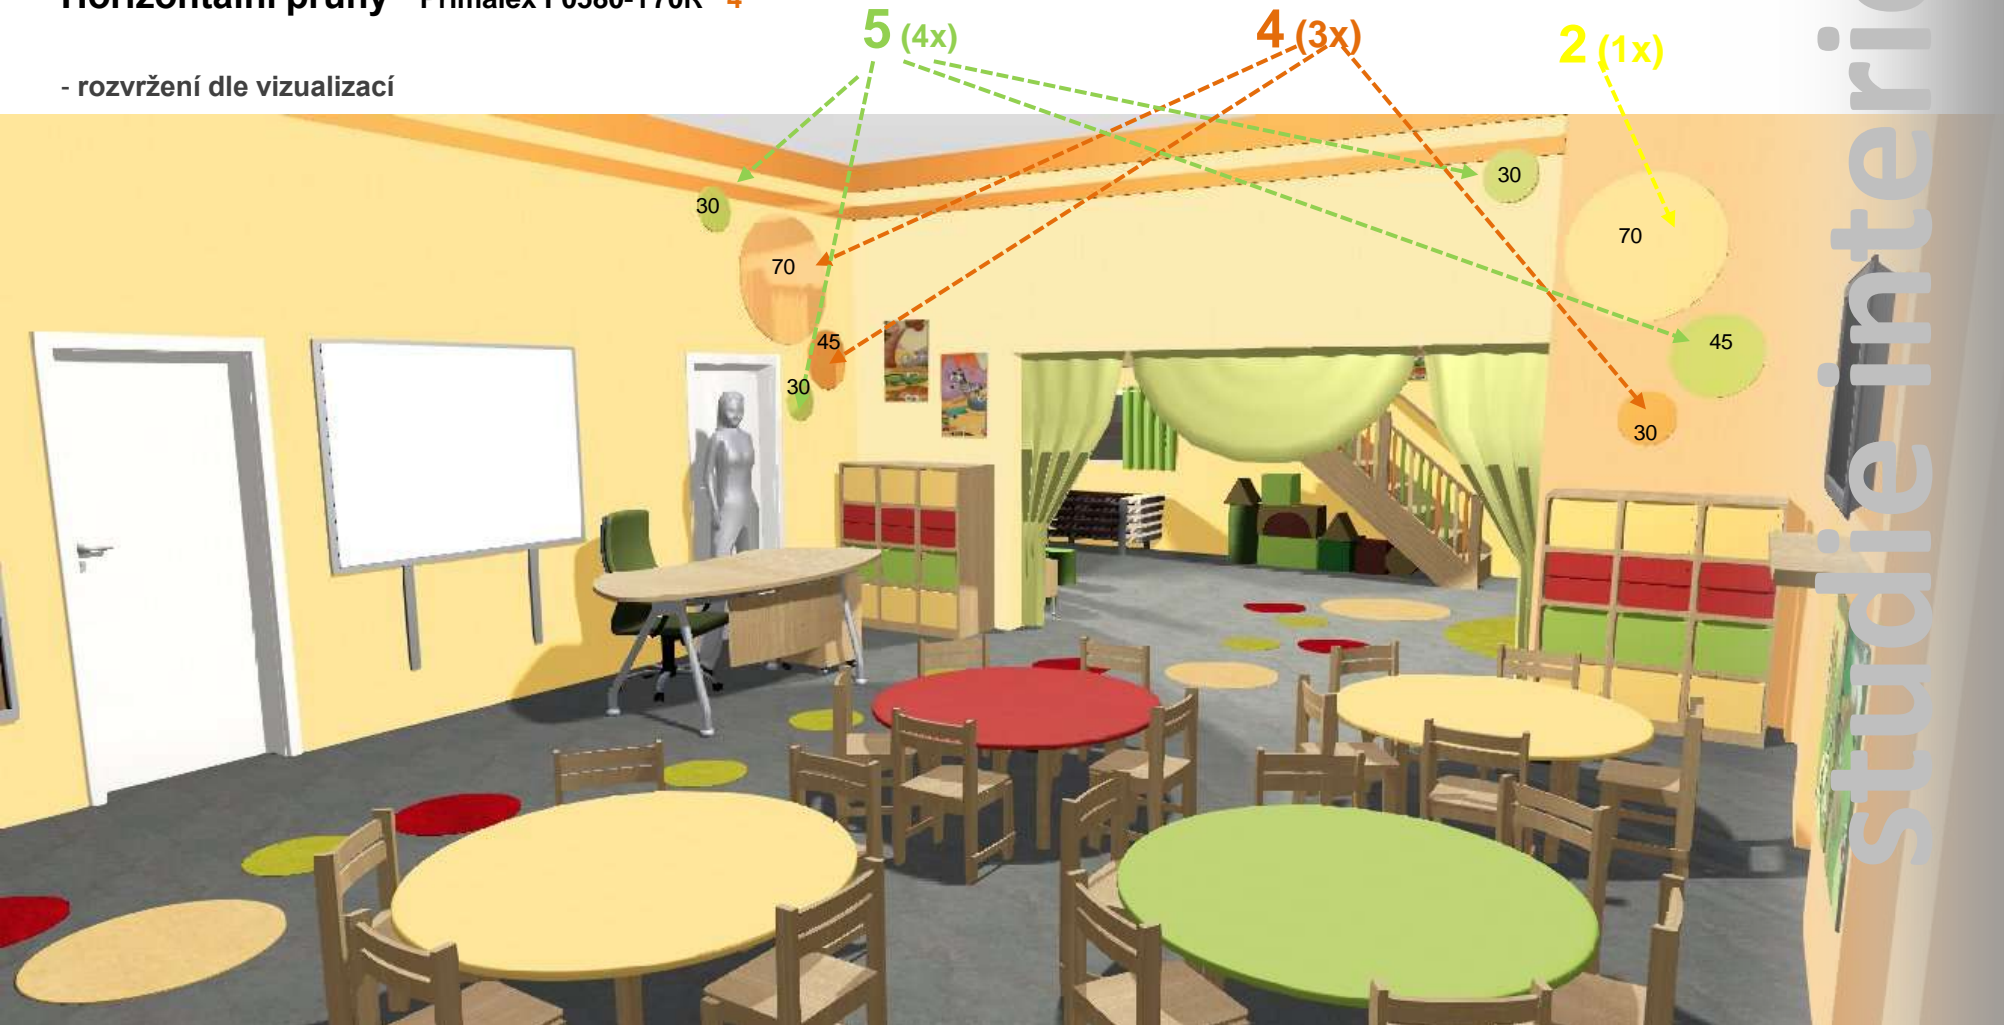

Vizualizace

Pohled na jídelnu od výdejního okénka

Výmalba v kruzích

- -sv. žlutá - Primalex F0515-G90Y 1
- tm.žlutá - Primalex F0530-Y 2
- sv.oranž. - Primalex F0530-Y30R 3
- tm.oranž. - Primalex F0580-Y70R 4
- zelená - Primalex F0530-G50Y 5

- velké - průměr 120cm
- střední - průměr 70cm
- malé - průměr 45cm
- nejmenší - průměr 30cm

Horizontální pruhy - Primalex F0580-Y70R 4

- rozvržení dle vizualizací

studie interiéru