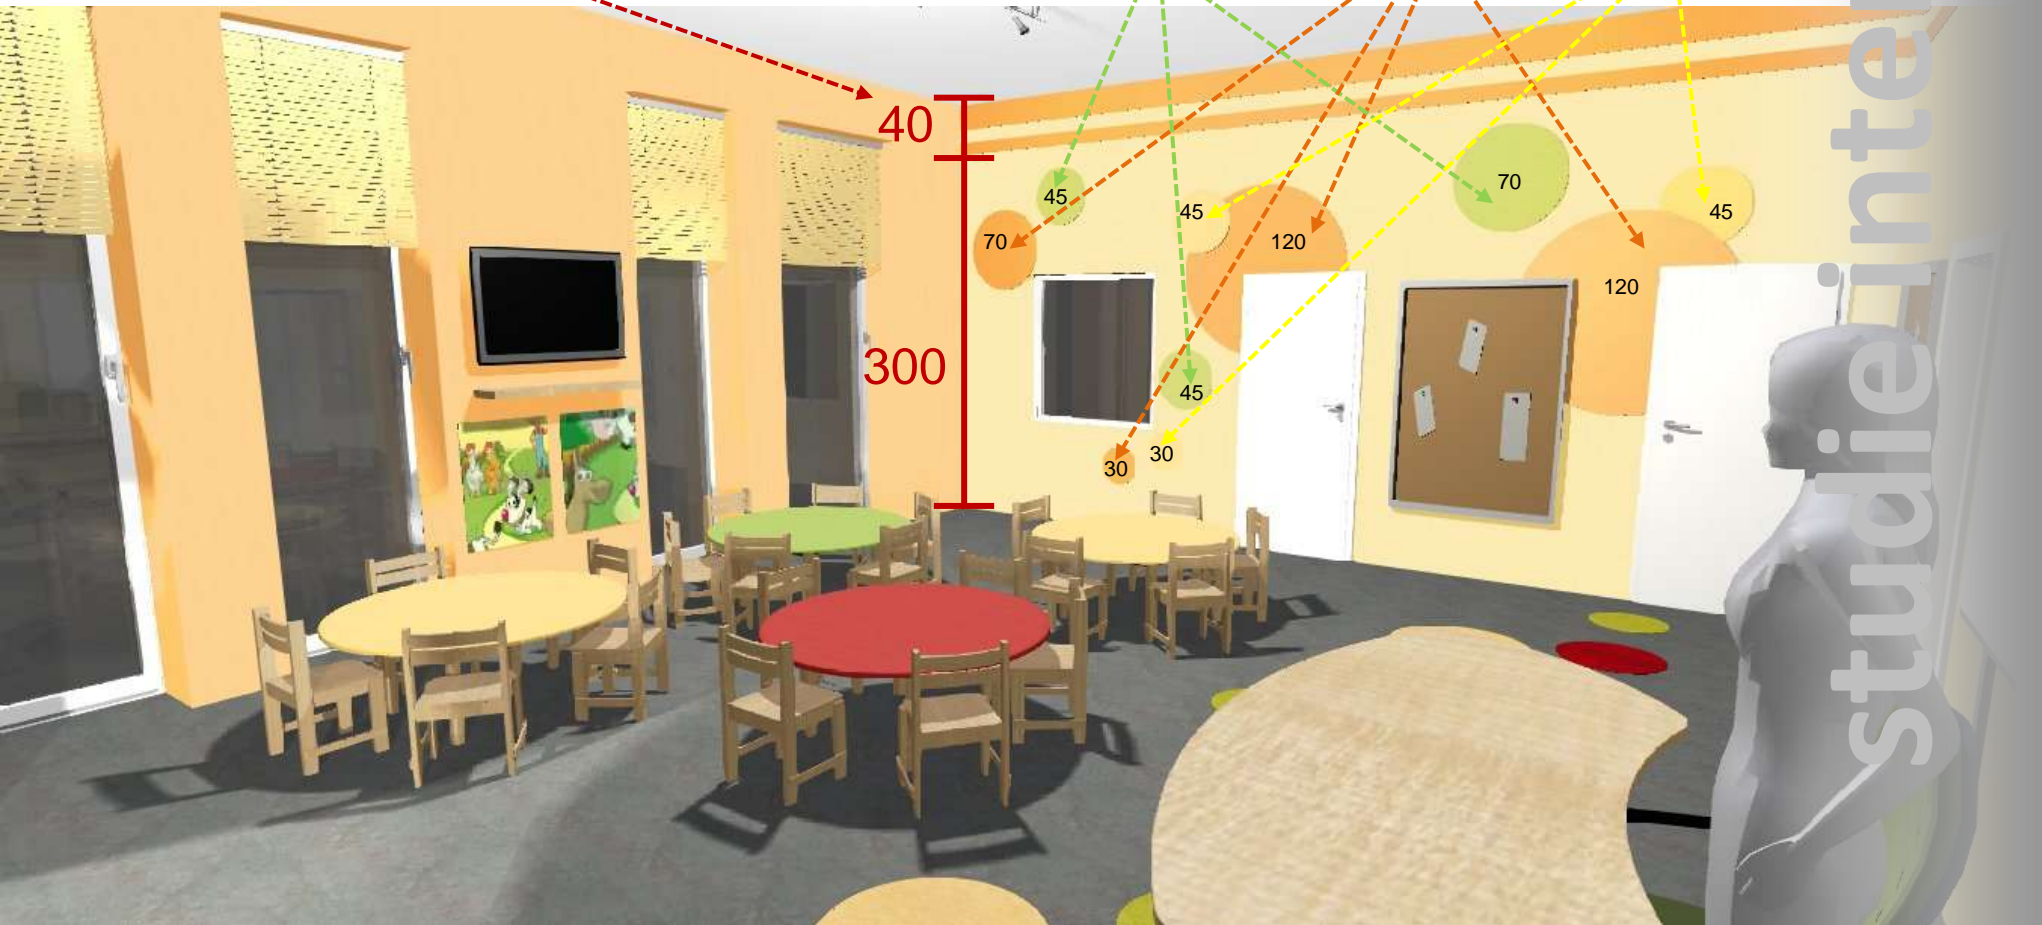

Výřezy kruhů v marmoleu

Kruhy ve výmalbě

Kulaté barevné stoly pro děti

studie interiéru

Vizualizace

Pohled na jídelnu od vstupu na terasu

Interaktivní tabule se zvedacím mechanismem

- doporučená velikost 150x120cm
- dodavatel dle výběru investora

studie-interiéru

Vizualizace

Pohled na jídelnu od stanoviště učitelky

Výmalba v kruzích

- sv. žlutá - Primalex F0515-G90Y 1
- tm.žlutá - Primalex F0530-Y 2
- sv.oranž. - Primalex F0530-Y30R 3
- tm.oranž. - Primalex F0580-Y70R 4
- zelená - Primalex F0530-G50Y 5

- velké - průměr 120cm
- střední - průměr 70cm
- malé - průměr 45cm
- nejmenší - průměr 30cm

Horizontální pruhy - Primalex F0580-Y70R 4

- rozvržení dle vizualizací

studieinteriéru

Vizualizace

Pohled na jídelnu od výdejního okénka