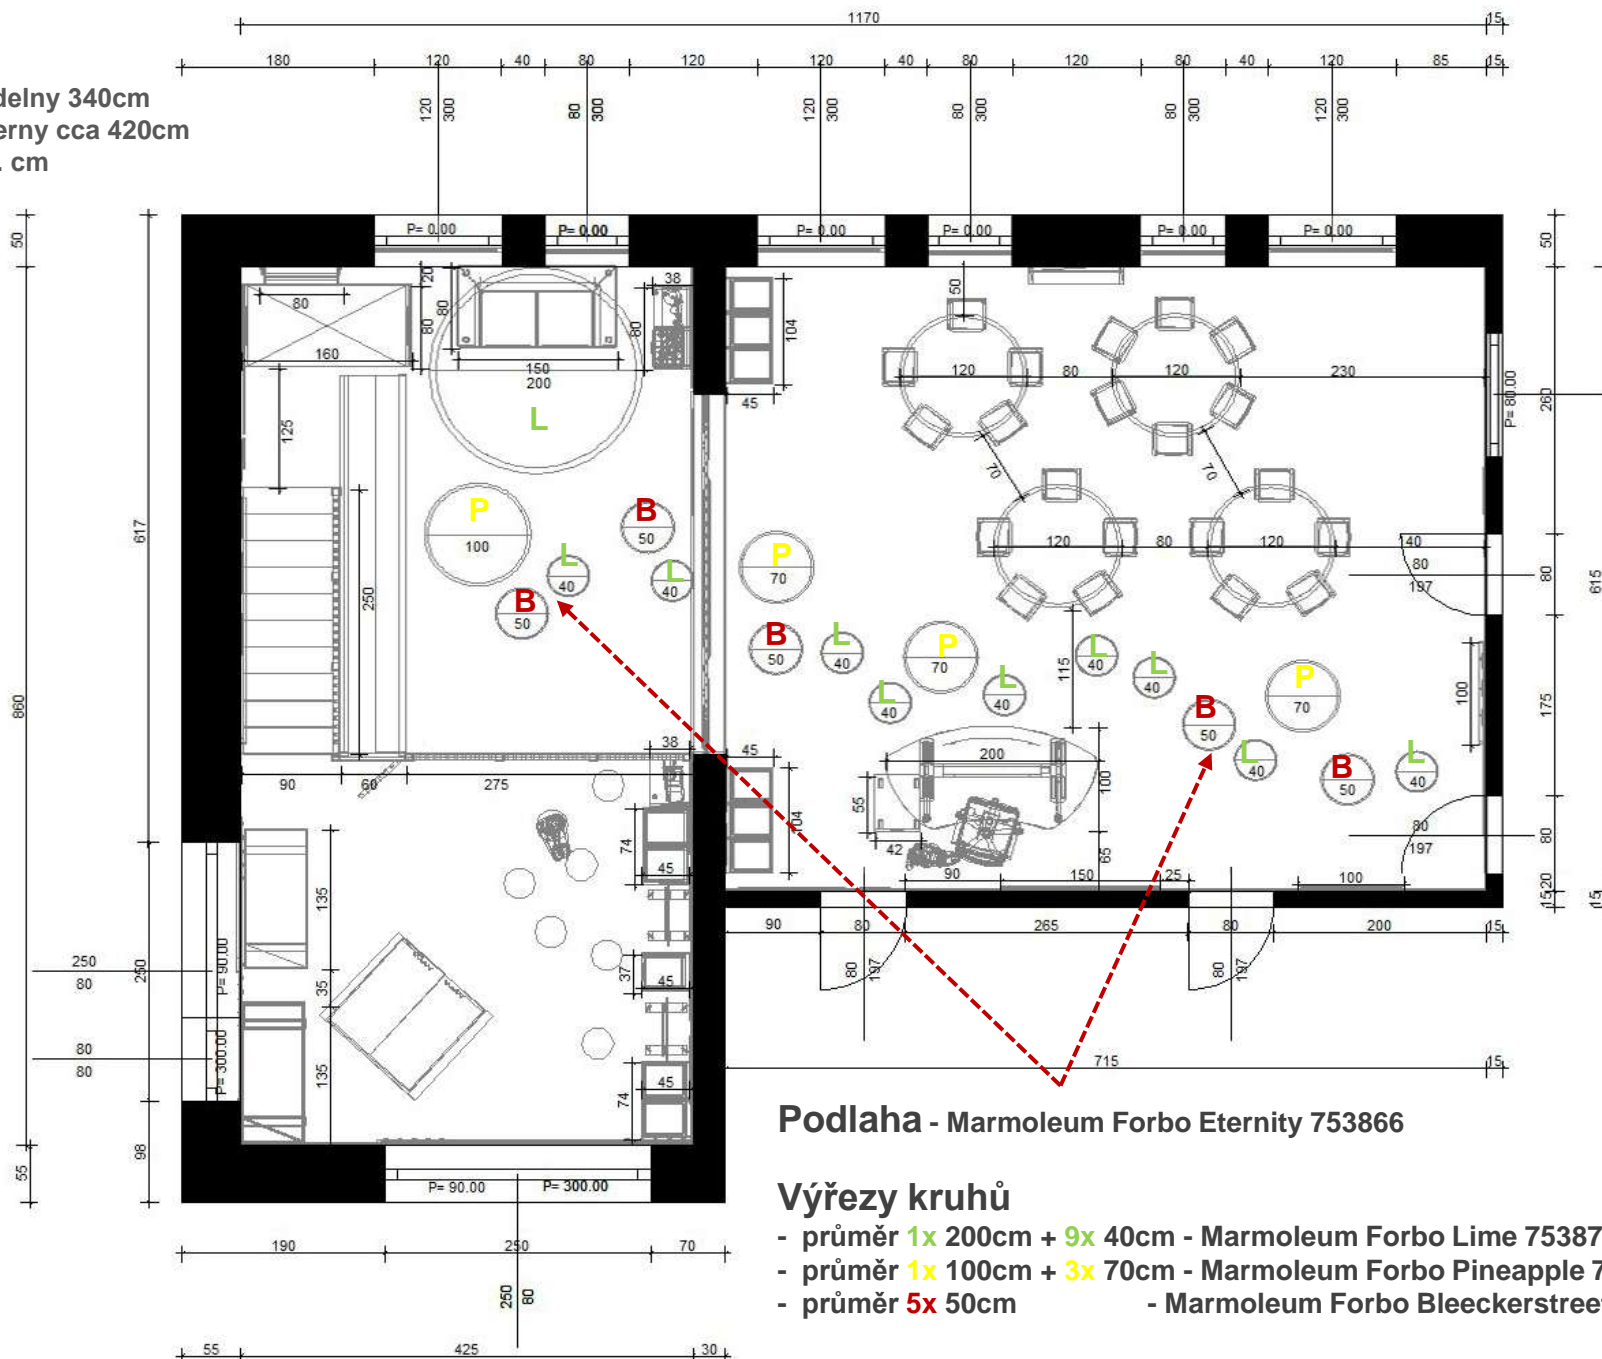

Zpracování 3D návrhu herny a jídelny v mateřské školce

klient
- Obec Krásná

studie interiéru

SV jídelny 340cm
SV herny cca 420cm
jedn. cm

Podlaha - Marmoleum Forbo Eternity 753866

Výřezy kruhů

- průměr 1x 200cm + 9x 40cm - Marmoleum Forbo Lime 753878 **L**
- průměr 1x 100cm + 3x 70cm - Marmoleum Forbo Pineapple 753877 **P**
- průměr 5x 50cm - Marmoleum Forbo Bleeckerstreet 753127 **B**

studie interiéru

Půdorys - přízemí s rozloženými postýlkami

- bez skluzavky

SV jídelny 340cm
SV herny cca 420cm
jedn. cm

Podlaha - Marmoleum Forbo Eternity 753866

Výřezy kruhů

- průměr 1x 200cm + 9x 40cm - Marmoleum Forbo Lime 753878 **L**
- průměr 1x 100cm + 3x 70cm - Marmoleum Forbo Pineapple 753877 **P**
- průměr 5x 50cm - Marmoleum Forbo Bleeckerstreet 753127 **B**