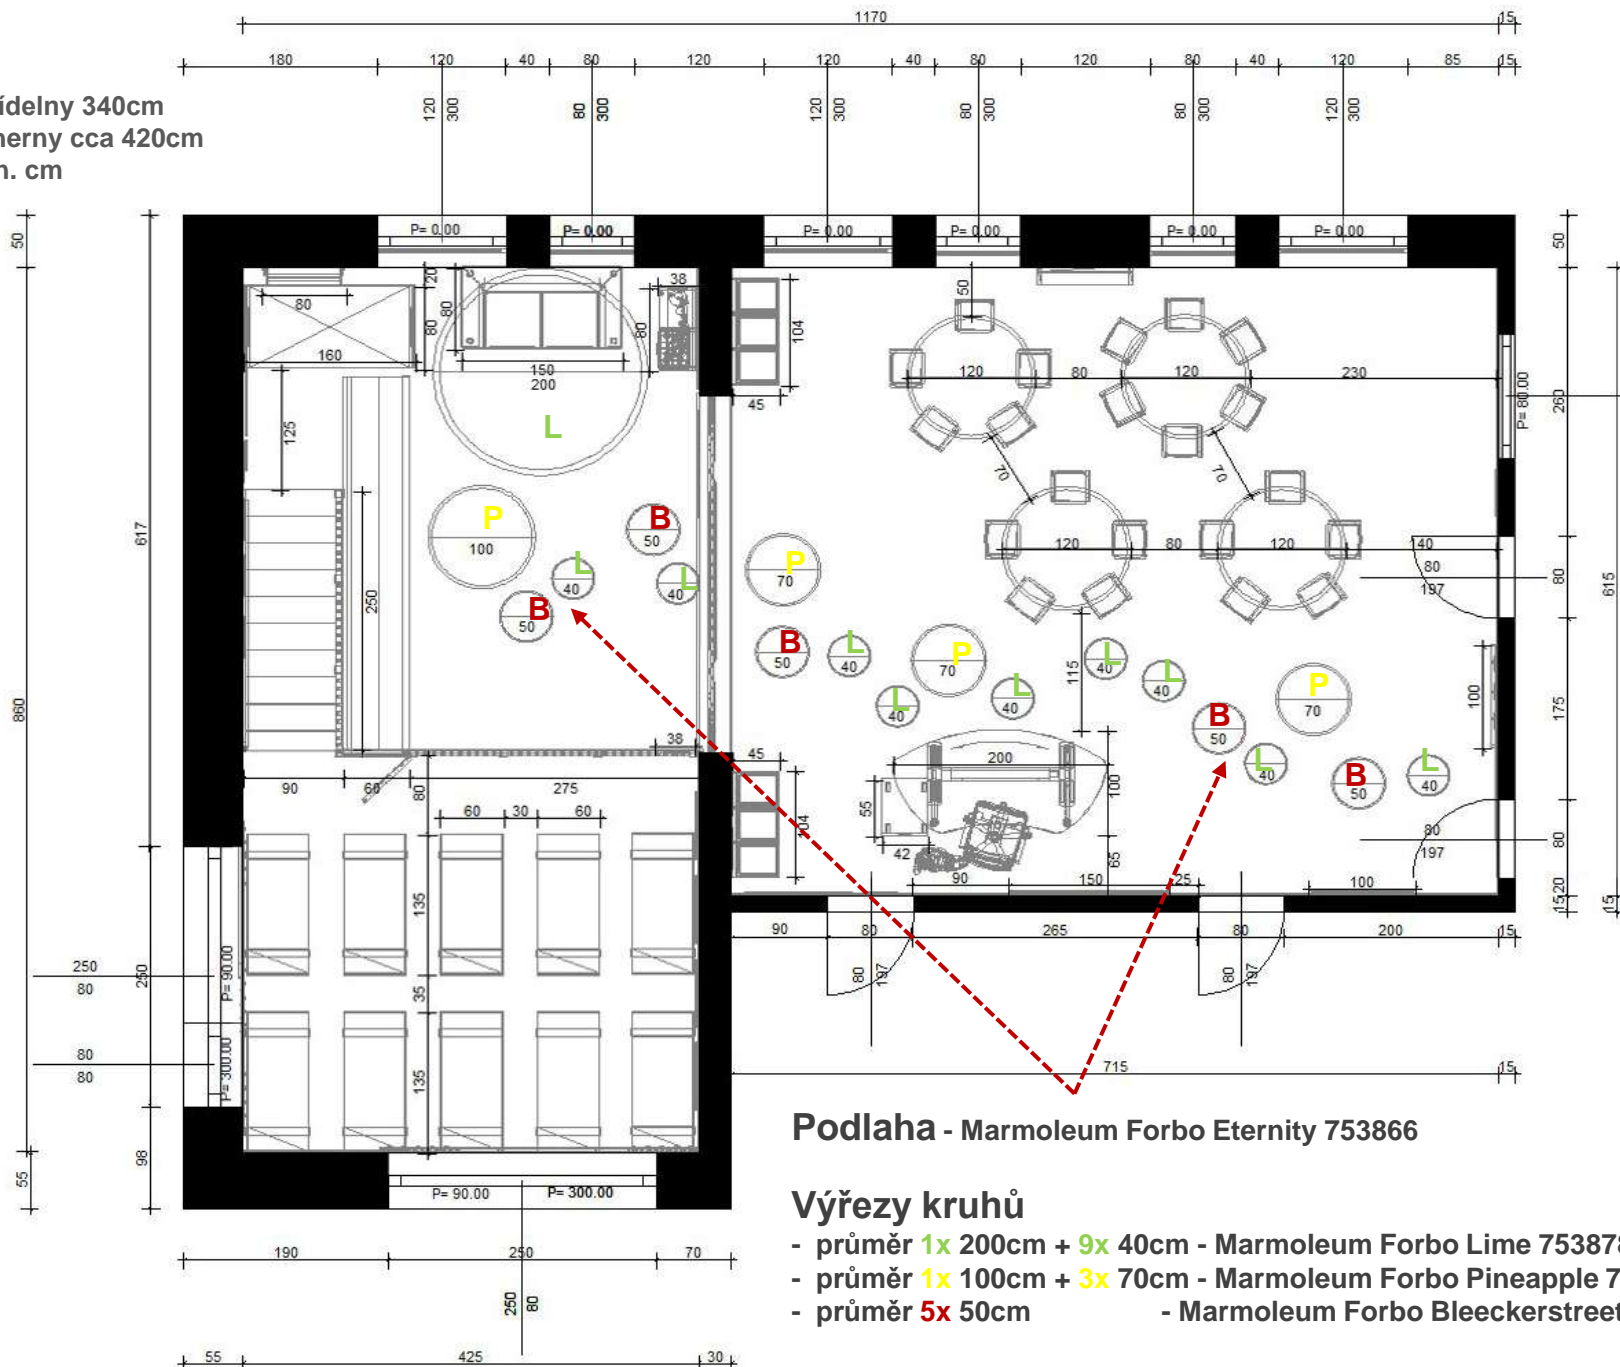

Zpracování 3D návrhu herny a jídelny v mateřské školce

klient
- Obec Krásná

studie interiéru

SV jídelny 340cm
SV herny cca 420cm
jedn. cm

Podlaha - Marmoleum Forbo Eternity 753866

Výřezy kruhů

- průměr 1x 200cm + 9x 40cm - Marmoleum Forbo Lime 753878 **L**
- průměr 1x 100cm + 3x 70cm - Marmoleum Forbo Pineapple 753877 **P**
- průměr 5x 50cm - Marmoleum Forbo Bleeckerstreet 753127 **B**

studie interiéru

Půdorys - přízemí s rozloženými postýlkami

- bez skluzavky

SV jídelny 340cm
SV herny cca 420cm
jedn. cm

Podlaha - Marmoleum Forbo Eternity 753866

Výřezy kruhů

- průměr 1x 200cm + 9x 40cm - Marmoleum Forbo Lime 753878 **L**
- průměr 1x 100cm + 3x 70cm - Marmoleum Forbo Pineapple 753877 **P**
- průměr 5x 50cm - Marmoleum Forbo Bleeckerstreet 753127 **B**

studie interiéru

SV jídelny 340cm
SV herny cca 420cm
jedn. cm

Podlaha - Marmoleum Forbo Eternity 753866

Výřezy kruhů

- průměr 1x 200cm + 9x 40cm - Marmoleum Forbo Lime 753878 **L**
- průměr 1x 100cm + 3x 70cm - Marmoleum Forbo Pineapple 753877 **P**
- průměr 5x 50cm - Marmoleum Forbo Bleeckerstreet 753127 **B**