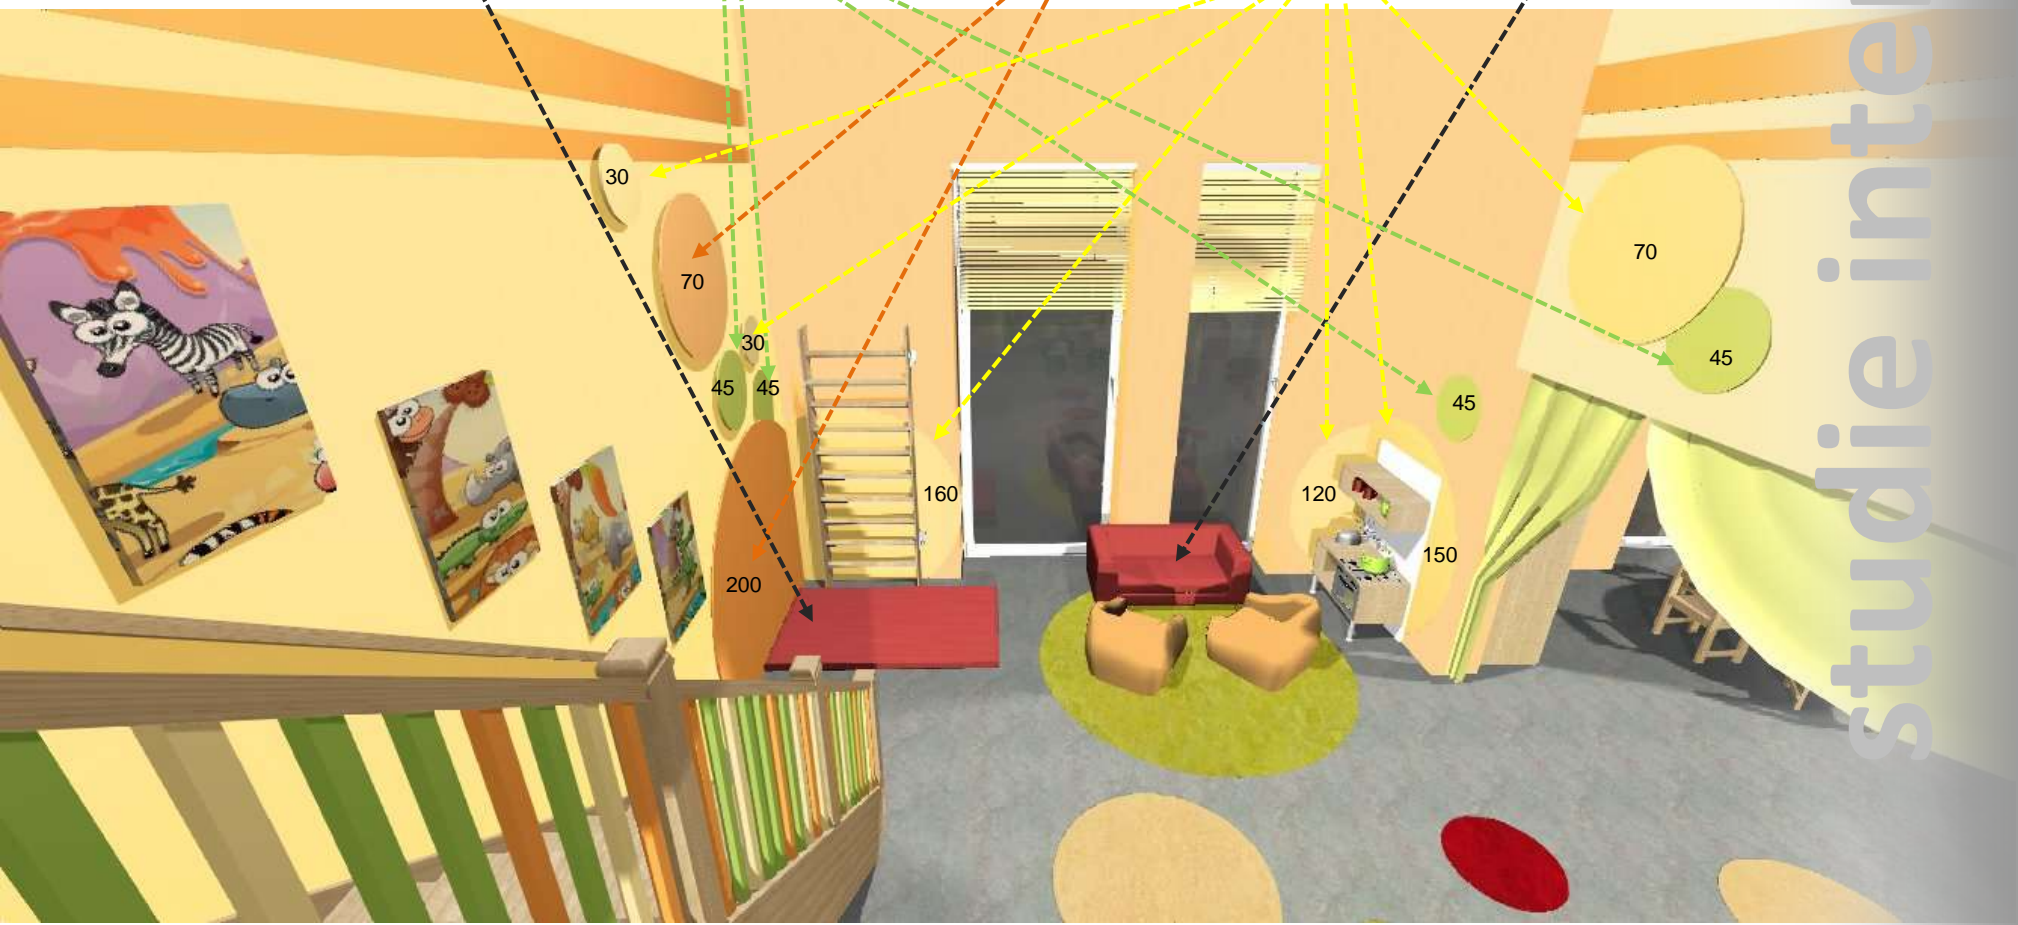

Horizontální pruhy - Primalex F0580-Y70R 4

- rozvržení dle vizualizací

studie interiéru

Vizualizace

Pohled dolů z vestavěného patra

Dětská rozkládací pohovka příp. doplněná křesílky nebo sedacími vaky

Žebřiny se žíněnkou

studie interiéru

Vizualizace

Pohled na hernu od fr.oken

- schodiště do vestavěného patra s dřevěným zábradlím
- výplně zábradlí dle výběru investora - natřené barevnými lazurami v odstínech žluté, oranžové a zelené dle výmalby
- výběr lazury dle nabídky oslovené stolařské dílny, příp. možno rozepsat v odstínech RAL

Pohled od průchodu z jídelny

- prostor pod schody – ukládání objemnějších hraček jako molitanové stavebnice apod.
- možnost použití zavěšené houpačky, lana, žebříku apod.

Molitanové stavebnice

studie interiéru