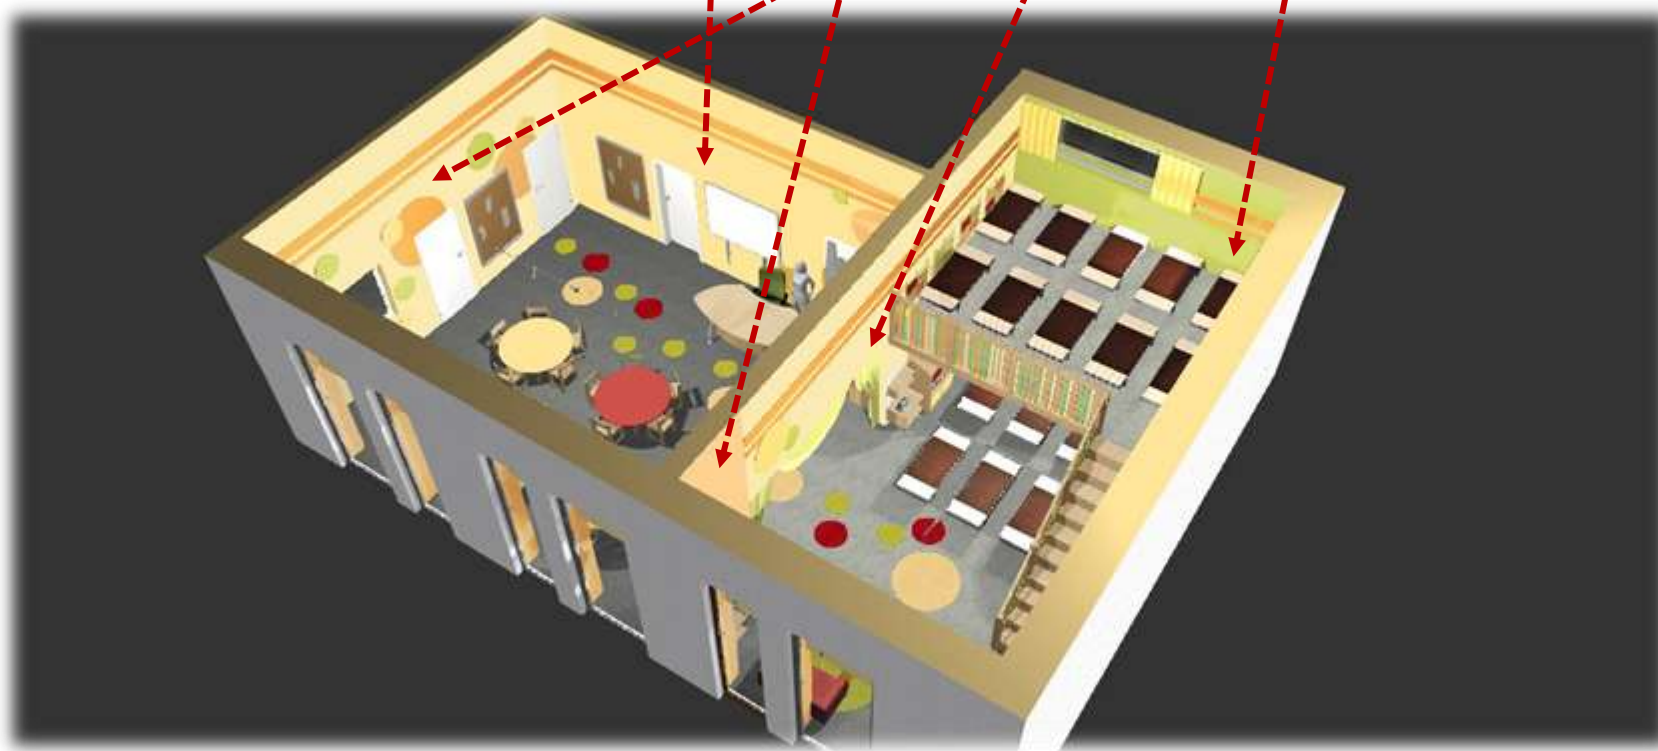

Výmalba stěn

- sv. žlutá - Primalex F0515-G90Y 1
- tm.žlutá - Primalex F0530-Y 2
- sv.oranž. - Primalex F0530-Y30R 3
- tm.oranž. - Primalex F0580-Y70R 4
- zelená - Primalex F0530-G50Y 5

- rozvržení dle vizualizací

studie interiéru