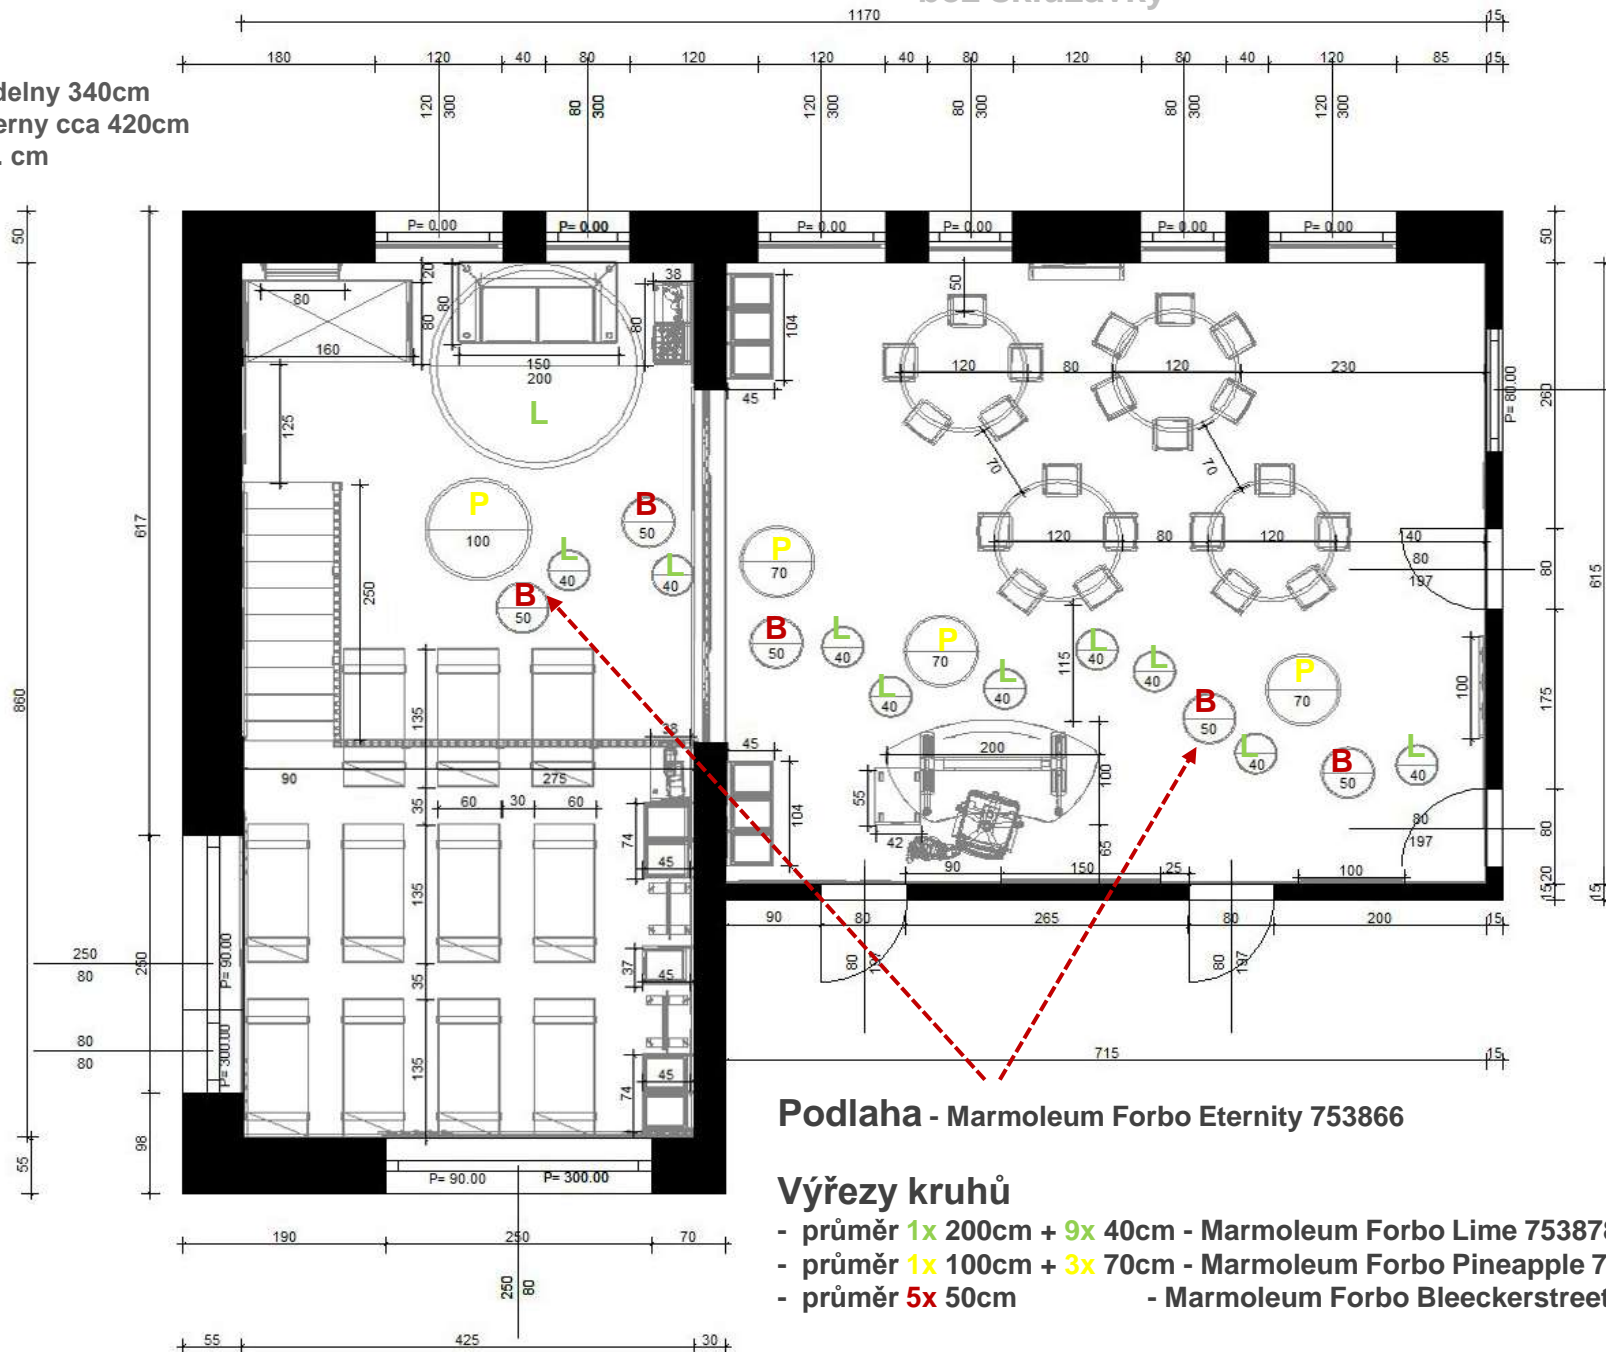

Zpracování 3D návrhu herny a jídelny v mateřské školce

klient
- Obec Krásná

studie interiéru

SV jídelny 340cm
SV herny cca 420cm
jedn. cm

Podlaha - Marmoleum Forbo Eternity 753866

Výřezy kruhů

- průměr 1x 200cm + 9x 40cm - Marmoleum Forbo Lime 753878 **L**
- průměr 1x 100cm + 3x 70cm - Marmoleum Forbo Pineapple 753877 **P**
- průměr 5x 50cm - Marmoleum Forbo Bleeckerstreet 753127 **B**

studie interiéru

Půdorys - přízemí s rozloženými postýlkami

- bez skluzavky

SV jídelny 340cm
SV herny cca 420cm
jedn. cm

Podlaha - Marmoleum Forbo Eternity 753866

Výřezy kruhů

- průměr 1x 200cm + 9x 40cm - Marmoleum Forbo Lime 753878 **L**
- průměr 1x 100cm + 3x 70cm - Marmoleum Forbo Pineapple 753877 **P**
- průměr 5x 50cm - Marmoleum Forbo Bleeckerstreet 753127 **B**

studie interiéru

SV jídelny 340cm
SV herny cca 420cm
jedn. cm

Podlaha - Marmoleum Forbo Eternity 753866

Výřezy kruhů

- průměr 1x 200cm + 9x 40cm - Marmoleum Forbo Lime 753878 **L**
- průměr 1x 100cm + 3x 70cm - Marmoleum Forbo Pineapple 753877 **P**
- průměr 5x 50cm - Marmoleum Forbo Bleeckerstreet 753127 **B**